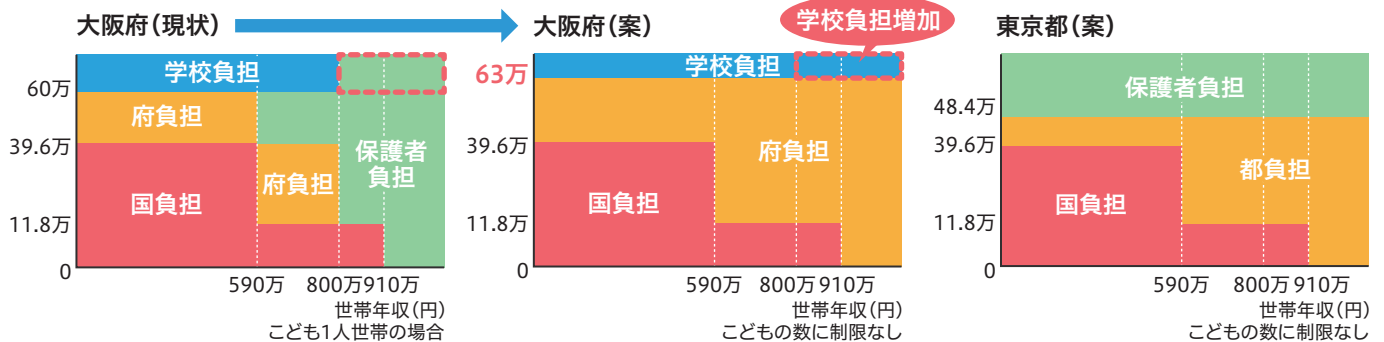

私立高校授業料無償化制度

ふれあい対話集会では、重点政策についてリアル対話型で語っています

今後のふれあい対話集会

いずれも19時~の開催を予定しております。また、適宜ネット配信をしておりますので、直前のSNS発信にてご確認ください。

特設ページは
こちらから

- 5月27日(月) 大正区
  大正会館(コミュニティセンター) 第4・5会議室
- 6月17日(月) 住之江区
  住之江会館 会議室2・3
- 7月11日(木) 住吉区
  苮田土地改良記念会館
  【住所:住吉区苮田9-5-27】
- 8月2日(金) 西成区
  西成区民センター 会議室2-1

※住吉区はこれまでと会場が異なりますのでご注意ください。

衆議院議員柳本あきら大阪事務所

■ 住所/〒557-0034 大阪市西成区松1-1-6
■ 電話/06-4398-6090 ■ FAX/06-4398-6091
E-mail:osakathanks@gmail.com http://www.yanagimotoakira.com