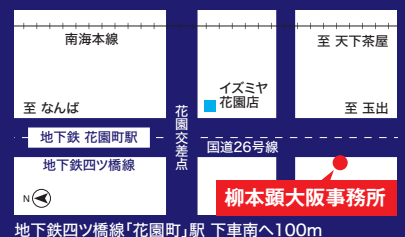

- 柳本あきら
- 検索
- YouTube
- Facebook
- X
- Instagram
- LINE
- BLOG